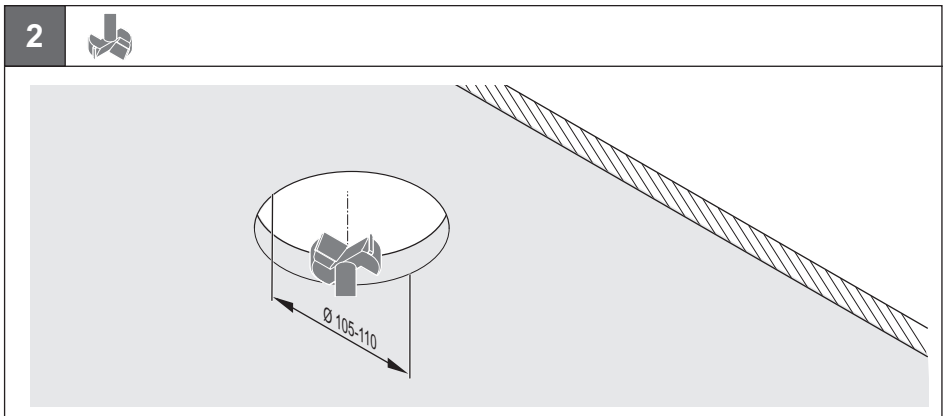

LED 3002

833.75.020
833.75.030

24 V System	K	W	T _A	 mm	 mm	
833.75.020	5000 K	4.4 W	-20 °C – +35 °C	Ø 127 x 18	≥ Ø 137 x 28	833.77.900 833.77.901
833.75.030	3200 K		-4 °F – +95 °F			

Maße in mm – Dimensions in mm – Medidas en mm

HDE 14/12/2010

732.28.232

3

4

Maße in mm – Dimensions en mm – Medidas en mm

HDE 14/12/2010

732.28.232