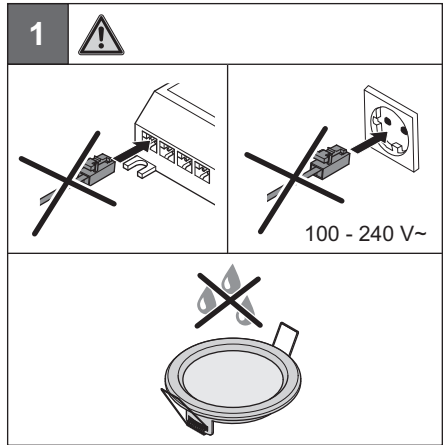

LED 3002

833.75.020
833.75.030

24 V System	K	W	T _A	 mm	 mm	
833.75.020	5000 K	4.4 W	-20 °C – +35 °C	Ø 127 x 18	≥ Ø 137 x 28	833.77.900 833.77.901
833.75.030	3200 K		-4 °F – +95 °F			

Maße in mm – Dimensions in mm – Medidas en mm

HDE 14/12/2010

732.28.232

3

4

Maße in mm – Dimensions en mm – Medidas en mm

HDE 14/12/2010

732.28.232