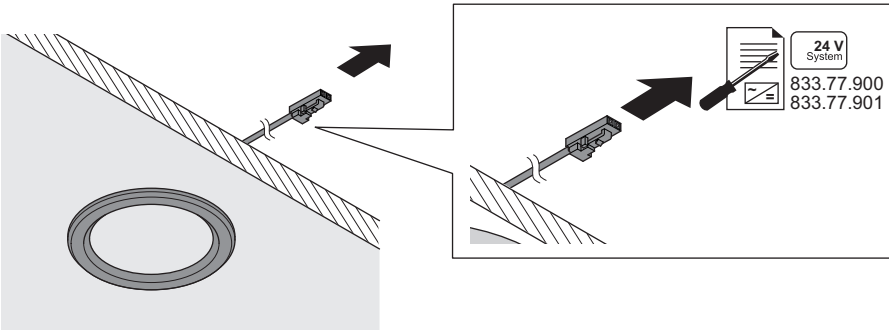

LED 3002

833.75.020
833.75.030

24 V System	K	W	T _A	 mm	 mm	
833.75.020	5000 K	4.4 W	-20 °C – +35 °C	Ø 127 x 18	≥ Ø 137 x 28	833.77.900 833.77.901
833.75.030	3200 K		-4 °F – +95 °F			

Maße in mm – Dimensions in mm – Medidas en mm

HDE 14/12/2010

732.28.232

3

4

Maße in mm – Dimensions en mm – Medidas en mm

HDE 14/12/2010

732.28.232