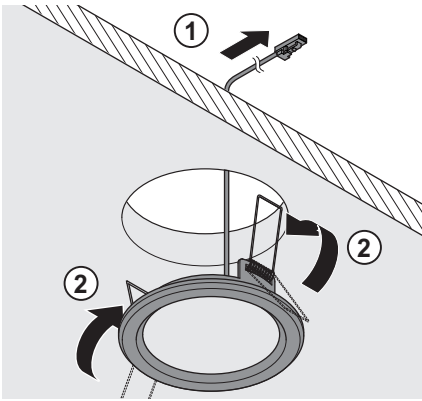

LED 3002

833.75.020
833.75.030

24 V System	K	W	T _A	 mm	 mm	
833.75.020	5000 K	4.4 W	-20 °C – +35 °C	Ø 127 x 18	≥ Ø 137 x 28	833.77.900 833.77.901
833.75.030	3200 K		-4 °F – +95 °F			

Maße in mm – Dimensions in mm – Medidas en mm

HDE 14/12/2010

732.28.232

3

4

Maße in mm – Dimensions en mm – Medidas en mm

HDE 14/12/2010

732.28.232