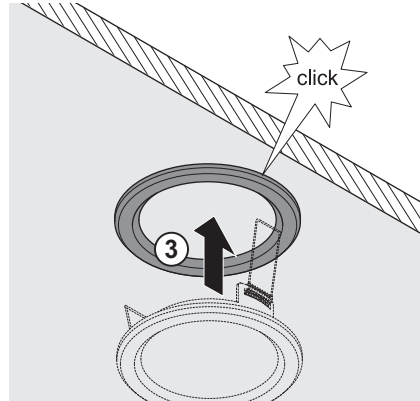

3

4

Maße in mm – Dimensions en mm – Medidas en mm

HDE 14/12/2010

732.28.232